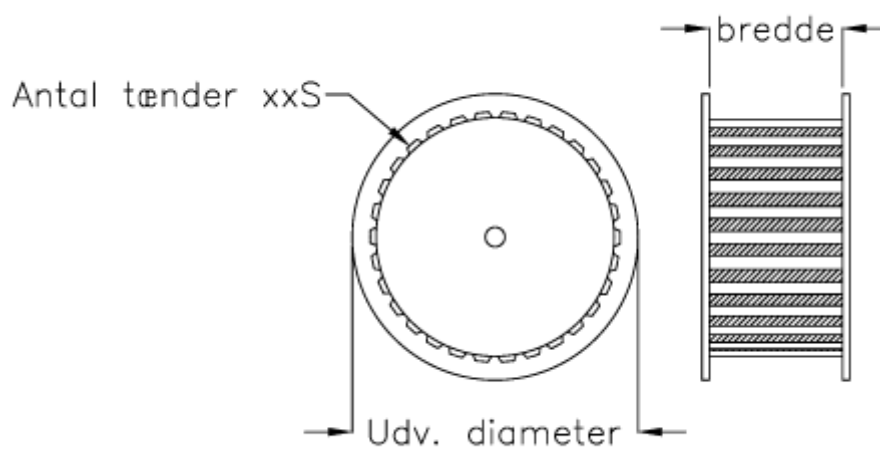

Varenummer: 603772623038
Beskrivelse: Gates tandremskive PCGT 8M - 38S 36
for taperbøsning 1610

Mål

Antal tænder	= 38
Bredde	= 12-21-36-62
Middelmål	= 96.77
Type	= 8M - 38S - xx
Udvendig diameter	= 103.00